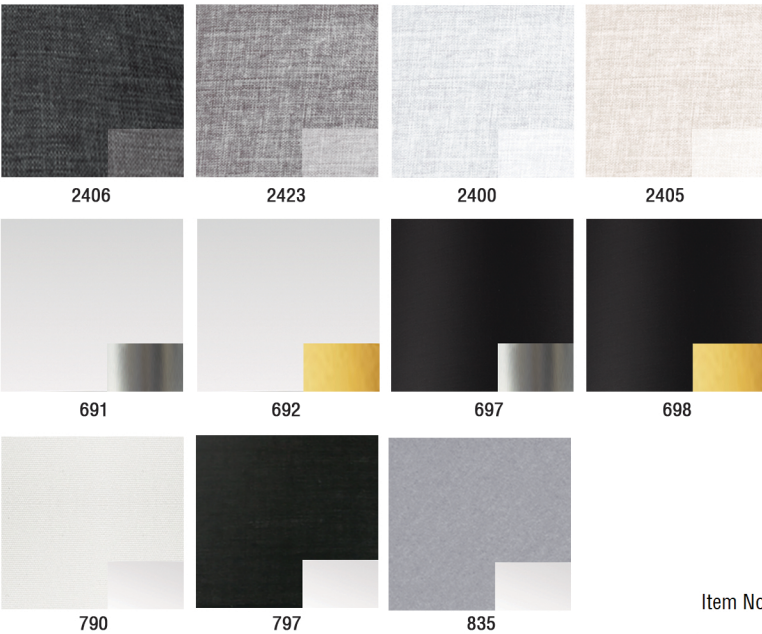

# ANAYA

Large tapered drum pendants are more than just lighting, these fixtures act as centerpieces.

ANA-XL-PC-2406

ANA-L-PC-2423

FABRIC:

ANA-L-AGB-692

Item No.	Dimensions	No. of Bulbs	Bulb Type	Max. Wattage
ANA-L-AGB-(Fabric #)	24"H x 26"W x 26"D - 7 lbs.	1	E26	100W
ANA-L-MB-(Fabric #)	24"H x 26"W x 26"D - 7 lbs.	1	E26	100W
ANA-L-MW-(Fabric #)	24"H x 26"W x 26"D - 7 lbs.	1	E26	100W
ANA-L-PC-(Fabric #)	24"H x 26"W x 26"D - 7 lbs.	1	E26	100W
ANA-XL-AGB-(Fabric #)	30"H x 32"W x 32"D - 10 lbs.	1	E26	100W
ANA-XL-MB-(Fabric #)	30"H x 32"W x 32"D - 10 lbs.	1	E26	100W
ANA-XL-MW-(Fabric #)	30"H x 32"W x 32"D - 10 lbs.	1	E26	100W
ANA-XL-PC-(Fabric #)	30"H x 32"W x 32"D - 10 lbs.	1	E26	100W