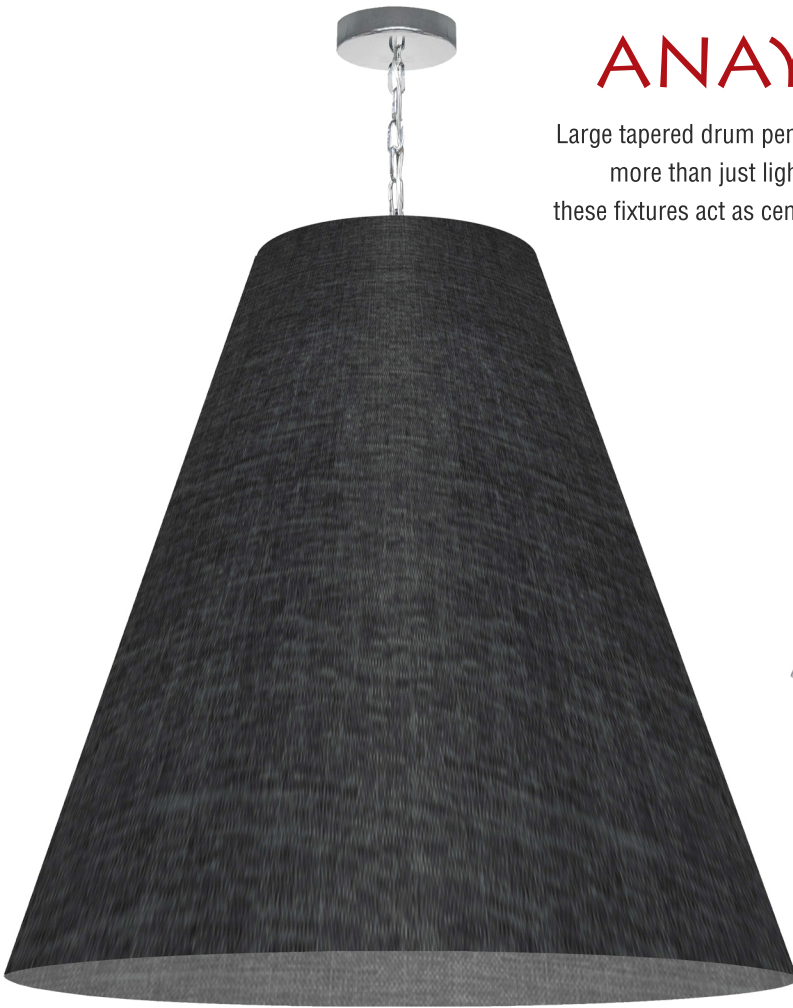

# ANAYA

Large tapered drum pendants are more than just lighting, these fixtures act as centerpieces.

ANA-XL-PC-2406

ANA-L-PC-2423

FABRIC:

ANA-L-AGB-692

Item No.	Dimensions	No. of Bulbs	Bulb Type	Max. Wattage
ANA-L-AGB-(Fabric #)	24"H x 26"W x 26"D - 7 lbs.	1	E26	100W
ANA-L-MB-(Fabric #)	24"H x 26"W x 26"D - 7 lbs.	1	E26	100W
ANA-L-MW-(Fabric #)	24"H x 26"W x 26"D - 7 lbs.	1	E26	100W
ANA-L-PC-(Fabric #)	24"H x 26"W x 26"D - 7 lbs.	1	E26	100W
ANA-XL-AGB-(Fabric #)	30"H x 32"W x 32"D - 10 lbs.	1	E26	100W
ANA-XL-MB-(Fabric #)	30"H x 32"W x 32"D - 10 lbs.	1	E26	100W
ANA-XL-MW-(Fabric #)	30"H x 32"W x 32"D - 10 lbs.	1	E26	100W
ANA-XL-PC-(Fabric #)	30"H x 32"W x 32"D - 10 lbs.	1	E26	100W