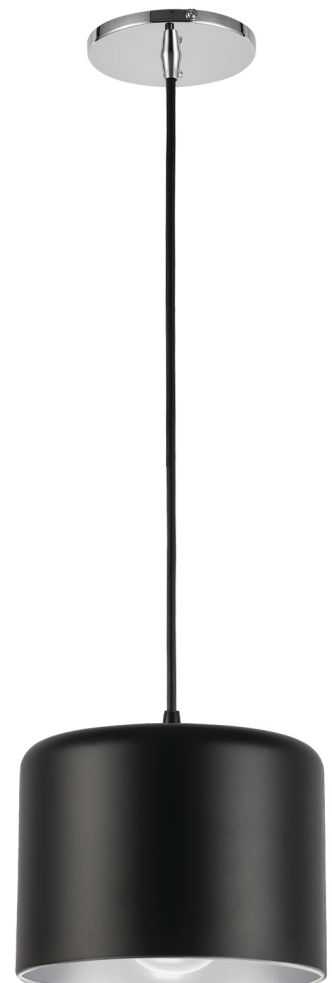

EMILIA

Emilia collection in Matte Black finish.

PENDANTS

EMI-81FH-AGB-MB

EMI-81P-MB

EMI-81P-AGB-MB

EMI-81P-PC-MB

HARDWIRED

DIMMABLE

COMPATIBLE

6 feet

CABLE

Pendants only

ADJUSTABLE

Pendants only

Item No.	Dimensions	No. of Bulbs	Bulb Type	Max. Wattage
EMI-81FH-AGB-MB	6"H x 8"W x 8"D - 3 lbs.	1	E26	60W
EMI-81P-AGB-MB	6"H x 8"W x 8"D - 4 lbs.	1	E26	60W
EMI-81P-MB	6"H x 8"W x 8"D - 4 lbs.	1	E26	60W
EMI-81P-PC-MB	6"H x 8"W x 8"D - 4 lbs.	1	E26	60W