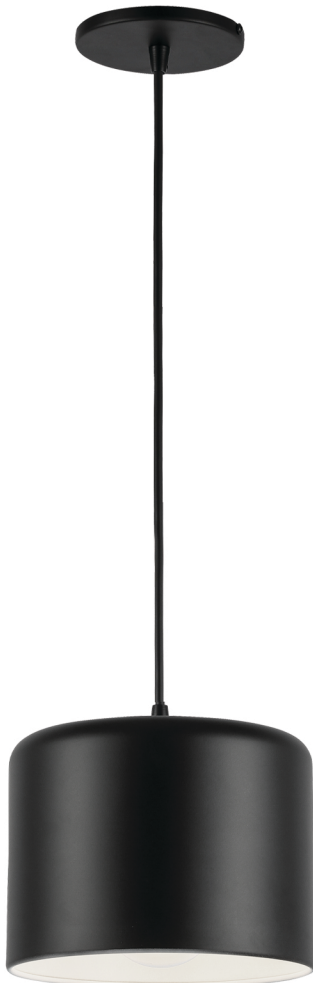

EMILIA

Emilia collection in Matte Black finish.

PENDANTS

EMI-81FH-AGB-MB

EMI-81P-MB

EMI-81P-AGB-MB

EMI-81P-PC-MB

HARDWIRED

DIMMABLE

COMPATIBLE

6 feet

CABLE

Pendants only

ADJUSTABLE

Pendants only

Item No.	Dimensions	No. of Bulbs	Bulb Type	Max. Wattage
EMI-81FH-AGB-MB	6"H x 8"W x 8"D - 3 lbs.	1	E26	60W
EMI-81P-AGB-MB	6"H x 8"W x 8"D - 4 lbs.	1	E26	60W
EMI-81P-MB	6"H x 8"W x 8"D - 4 lbs.	1	E26	60W
EMI-81P-PC-MB	6"H x 8"W x 8"D - 4 lbs.	1	E26	60W