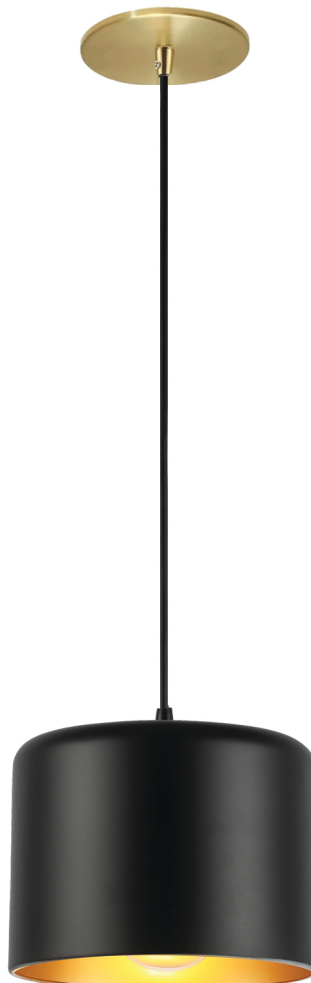

EMILIA

Emilia collection in Matte Black finish.

PENDANTS

EMI-81FH-AGB-MB

EMI-81P-MB

EMI-81P-AGB-MB

EMI-81P-PC-MB

HARDWIRED

DIMMABLE

COMPATIBLE

6 feet

CABLE

Pendants only

ADJUSTABLE

Pendants only

Item No.	Dimensions	No. of Bulbs	Bulb Type	Max. Wattage
EMI-81FH-AGB-MB	6"H x 8"W x 8"D - 3 lbs.	1	E26	60W
EMI-81P-AGB-MB	6"H x 8"W x 8"D - 4 lbs.	1	E26	60W
EMI-81P-MB	6"H x 8"W x 8"D - 4 lbs.	1	E26	60W
EMI-81P-PC-MB	6"H x 8"W x 8"D - 4 lbs.	1	E26	60W