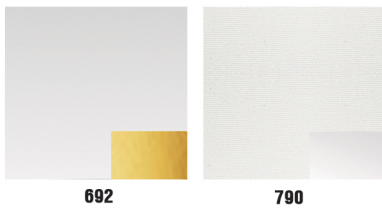

# CATERINE

Made in Canada.  
Matte Black with White shade.

CTN-244C-MB-790

CTN-121P-MB-790

**FABRIC:**

Item No.	Dimensions	No. of Bulbs	Bulb Type	Max. Wattage
CTN-121P-MB-790	14"H x 12"W x 12"D - 3 lbs.	1	E26	100W
CTN-244C-MB-790	14"H x 24"W x 24"D - 5 lbs.	4	E26	100W