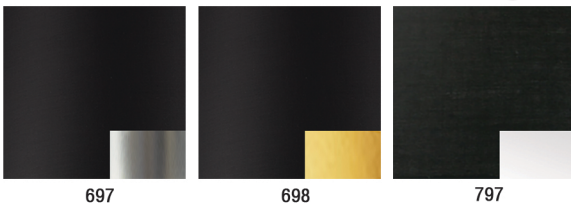

CATERINE

Made in Canada.
Matte Black with Black shade.

CTN-121P-MB-698

CTN-121P-MB-697

CTN-121P-MB-797

CTN-244C-MB-697

CTN-244C-MB-797

FABRIC:

Custom Options Available

Item No.	Dimensions	No. of Bulbs	Bulb Type	Max. Wattage
CTN-121P-MB-697	14"H x 12"W x 12"D - 3 lbs.	1	E26	100W
CTN-121P-MB-797	14"H x 12"W x 12"D - 3 lbs.	1	E26	100W
CTN-121P-MB-698	14"H x 12"W x 12"D - 3 lbs.	1	E26	100W
CTN-244C-MB-697	14"H x 24"W x 24"D - 5 lbs.	4	E26	100W
CTN-244C-MB-698	14"H x 24"W x 24"D - 5 lbs.	4	E26	100W
CTN-244C-MB-797	14"H x 24"W x 24"D - 5 lbs.	4	E26	100W