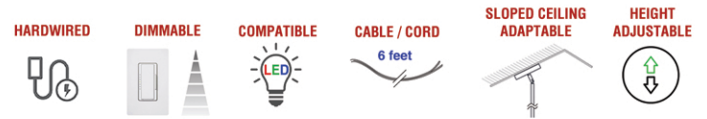

PAOLA

POA-224P 8"H x 26"W x 26"D - 4Lbs. 4 x 40W - E12

PIXIE

PXE-161P 12"H x 10"W x 10"D - 2 lbs. 1 x 100W - E26

PAULINE

PLN-151 15"H x 5"W x 2.25"D - 2 lbs. 1 x 50W - GU10

PATIA

PTA-51P 15"H x 5"W x 5"D - 4 lbs. 1 x 40W - E26

PITTSBURGH

1 Light LED Pendant

PTB-156LEDP 15"H x 5"W x 1"D 1 x 6W - LED 80+ 3000K