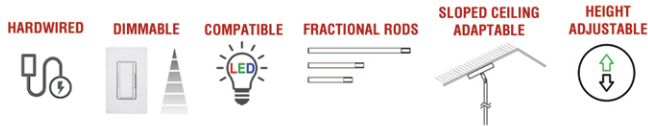

LBY-141P-MB-AGB
AGB

LBY-141P-MB-MB
MB