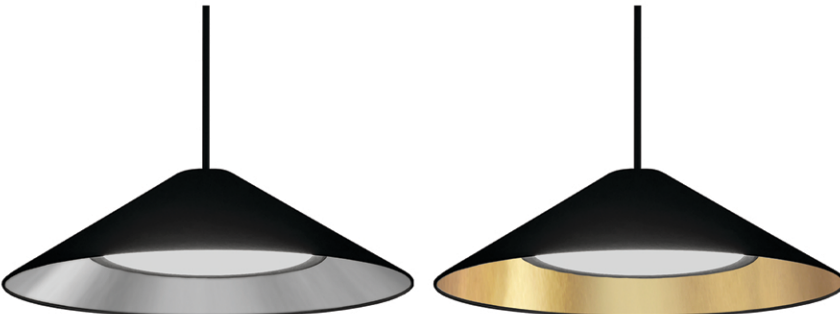

PTY-1522LEDP-MB
MB

PADME

PAD-2630P 8"H x 26"W x 26"D - 4Lbs. 1 x 30W - LED 90+ 3000K

PAD-2630P-AGB-692
AGB-WH/GLD

PAD-2630P-AGB-698
AGB-BK/GLD

PAD-2630P-MW-691
MW-WH/SV

PAD-2630P-MW-692
MW-WH/GLD

PAD-2630P-MB-697
MB-BK/SV