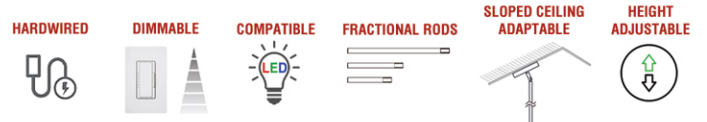

871-91P 9.75"H x 9"W x 9"D - 4 lbs. 1 x 60W - E26

871-91P-AGB
AGB

871-91P-MB
MB

871-91P-PC
PC

871-171P 18"H x 17"W x 17"D - 7 lbs. 1 x 60W - E26

871-171P-AGB
AGB

871-171P-MB
MB

871-171P-PC
PC