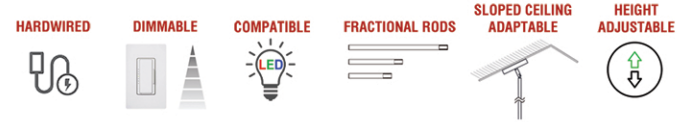

CTN-141P-MB-698
MB-BK/GLD

CTN-141P-MB-790
MB-WH

CTN-141P-MB-797
MB-BK

CAELIE

CAE-306C 22.19"H x 30"W x 30"D 6 x 40W - G9

CAE-306C-AGB
AGB

CAE-306C-MB
MB

CARI