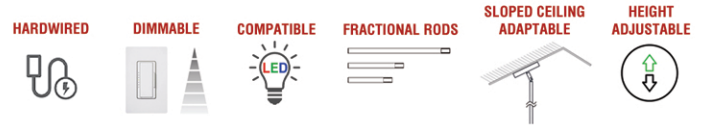

PXE-161P-AGB
AGB

PXE-161P-MB
MB

PAULINE

PLN-151 15"H x 5"W x 2.25"D - 2 lbs. 1 x 50W - GU10

PLN-151P-AGB
AGB

PLN-151P-MB
MB

PLN-151P-PC
PC

PATIA