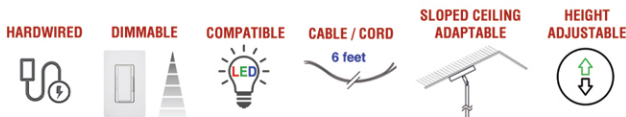

PAOLA

POA-224P 8"H x 26"W x 26"D - 4Lbs. 4 x 40W - E12

PIXIE

PXE-161P 12"H x 10"W x 10"D - 2 lbs. 1 x 100W - E26

PAULINE

PLN-151 15"H x 5"W x 2.25"D - 2 lbs. 1 x 50W - GU10

PATIA

PTA-51P 15"H x 5"W x 5"D - 4 lbs. 1 x 40W - E26

PITTSBURGH

1 Light LED Pendant

PTB-156LEDP 15"H x 5"W x 1"D 1 x 6W - LED 80+ 3000K