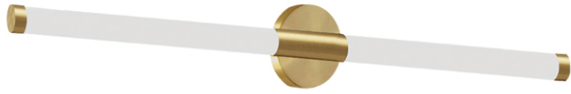

CORVETTE

"Family Extension" - Wall Lights

CVT-3620LEDW

4.75"H x 36"W x 2.5"D

20W - LED 90+ 3000K

CVT-3620LEDW-AGB
AGB