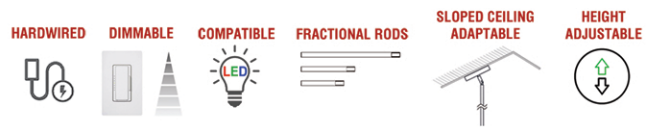

CLT-328-MB
MB

CLT-328-PC
PC

CLT-246 5.3"H x 24"W x 24"D 6 x 60W - E12

CLT-246-AGB
AGB

CLT-246-MB
MB

CLT-246-PC
PC

CORVETTE

"Family Extension" - Wall Lights