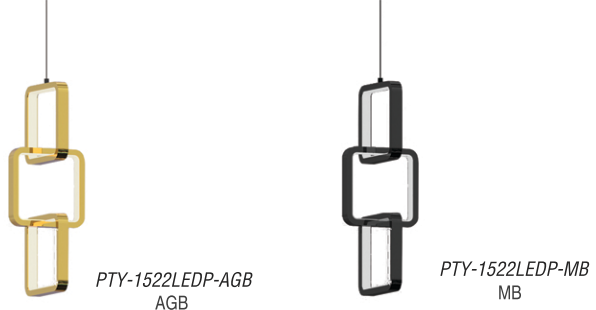

GBL-2438LEDC-AGB
AGB

GBL-2438LEDC-MB
MB

GBL-1222LEDP 12"H x 12"W x 3"D 1 x 22W - LED 90+ 3000K

GBL-1222LEDP-AGB
AGB

GBL-1222LEDP-MB
MB

PATSY LED

PTY-1522LEDP 15"H x 5.5"W x 5.5"D 1 x 22W - LED 80+ 3000K

PTY-1522LEDP-AGB
AGB