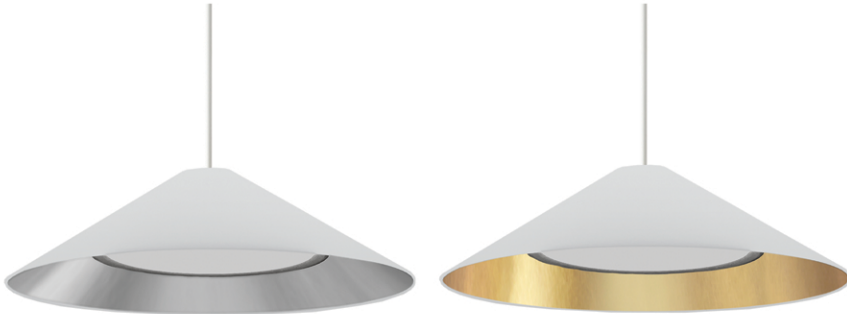

PTY-1522LEDP-MB
MB

PADME

PAD-2630P 8"H x 26"W x 26"D - 4Lbs. 1 x 30W - LED 90+ 3000K

PAD-2630P-AGB-692
AGB-WH/GLD

PAD-2630P-AGB-698
AGB-BK/GLD

PAD-2630P-MW-691
MW-WH/SV

PAD-2630P-MW-692
MW-WH/GLD

PAD-2630P-MB-697
MB-BK/SV